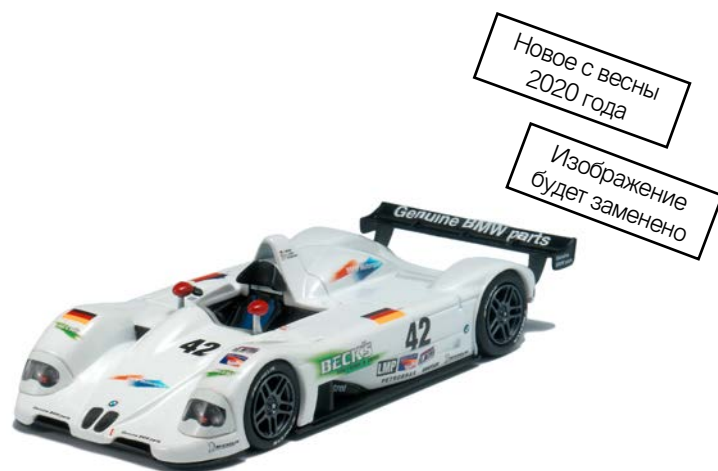

данные:	Литой металл с пластмассовыми деталями
цвет:	белый
Статья №	80 43 2454789

BMW MINIATUREN.

СКАЛЬЯ 1:18.

МИНИАТЮРА BMW V12 LMR

Литая миниатюра без открывающихся деталей.

Описание продукта:

- Коллекция Heritage Racing.
- Водители BMW: Том Кристенсен, Джей-Джей Лехто, Йорг Мюллер, Стив Сопер.
- 1-е место в серии ALMS 1999 года.

данные: Литой металл с пластмассовыми деталями
цвет: мотоспорт
Статья № 80 43 2454791

МИНИАТЮРА BMW 1800ti

Литая миниатюра с открывающимися дверьми, капотом и багажником.

Описание продукта:

- Коллекция Heritage Racing.
- Водители BMW: Паскаль Икс, Жерар Ланглуа ван Офем.
- 1-е место в 24-часовых гонках на трассе Спа-Франкоршам в 1965 году.